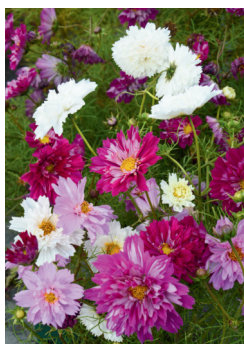

ONĘTEK DOUBLE CLICK MIX

- roślina jednoroczna
- mieszanka pełna
- wysokość 120 cm
- idealna na kwiat cięty