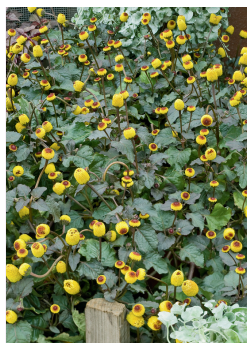

ŚLI NN I K WARZYWNY

- roślina jednoroczna
- kwiaty żółto-brązowe
- wysokość 30 cm
- posiada właściwości lecznicze